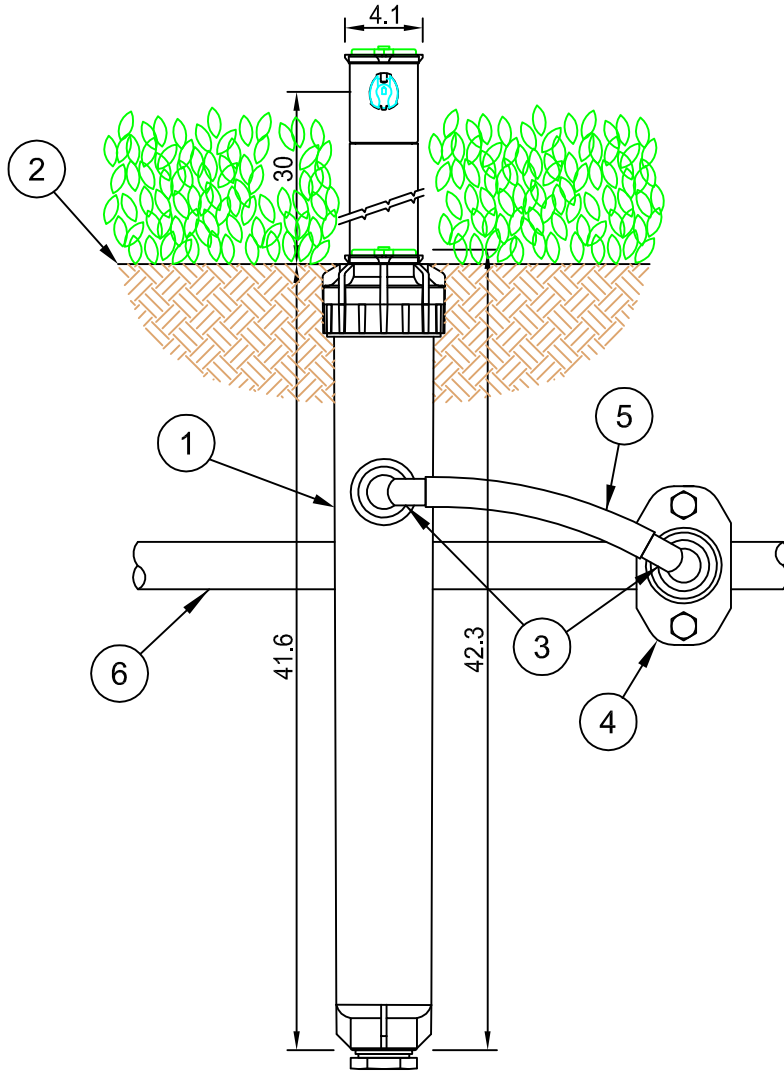

- ① Rain Bird 5004-Plus Fiskiye
- ② Tamamlanmis toprak
- ③ 3/4\"M dirsek x yivli Rain Bird SBE-075
- ④ 3/4\" Paralel baglanti
- ⑤ Rain Bird Esnek hortum SPX-Flex
- ⑥ PE yanal boru

Cm cinsinden boyutlar

5004-PLUS FISKIYE

- ① Rain Bird 5012-Plus Fiskiye
- ② Tamamlanmış toprak
- ③ 3/4\"/>
- ④ 3/4\"/>
- ⑤ Rain Bird Esnek hortum SPX-Flex
- ⑥ PE yanal boru

Cm cinsinden boyutlar

5012-PLUS FISKIYE